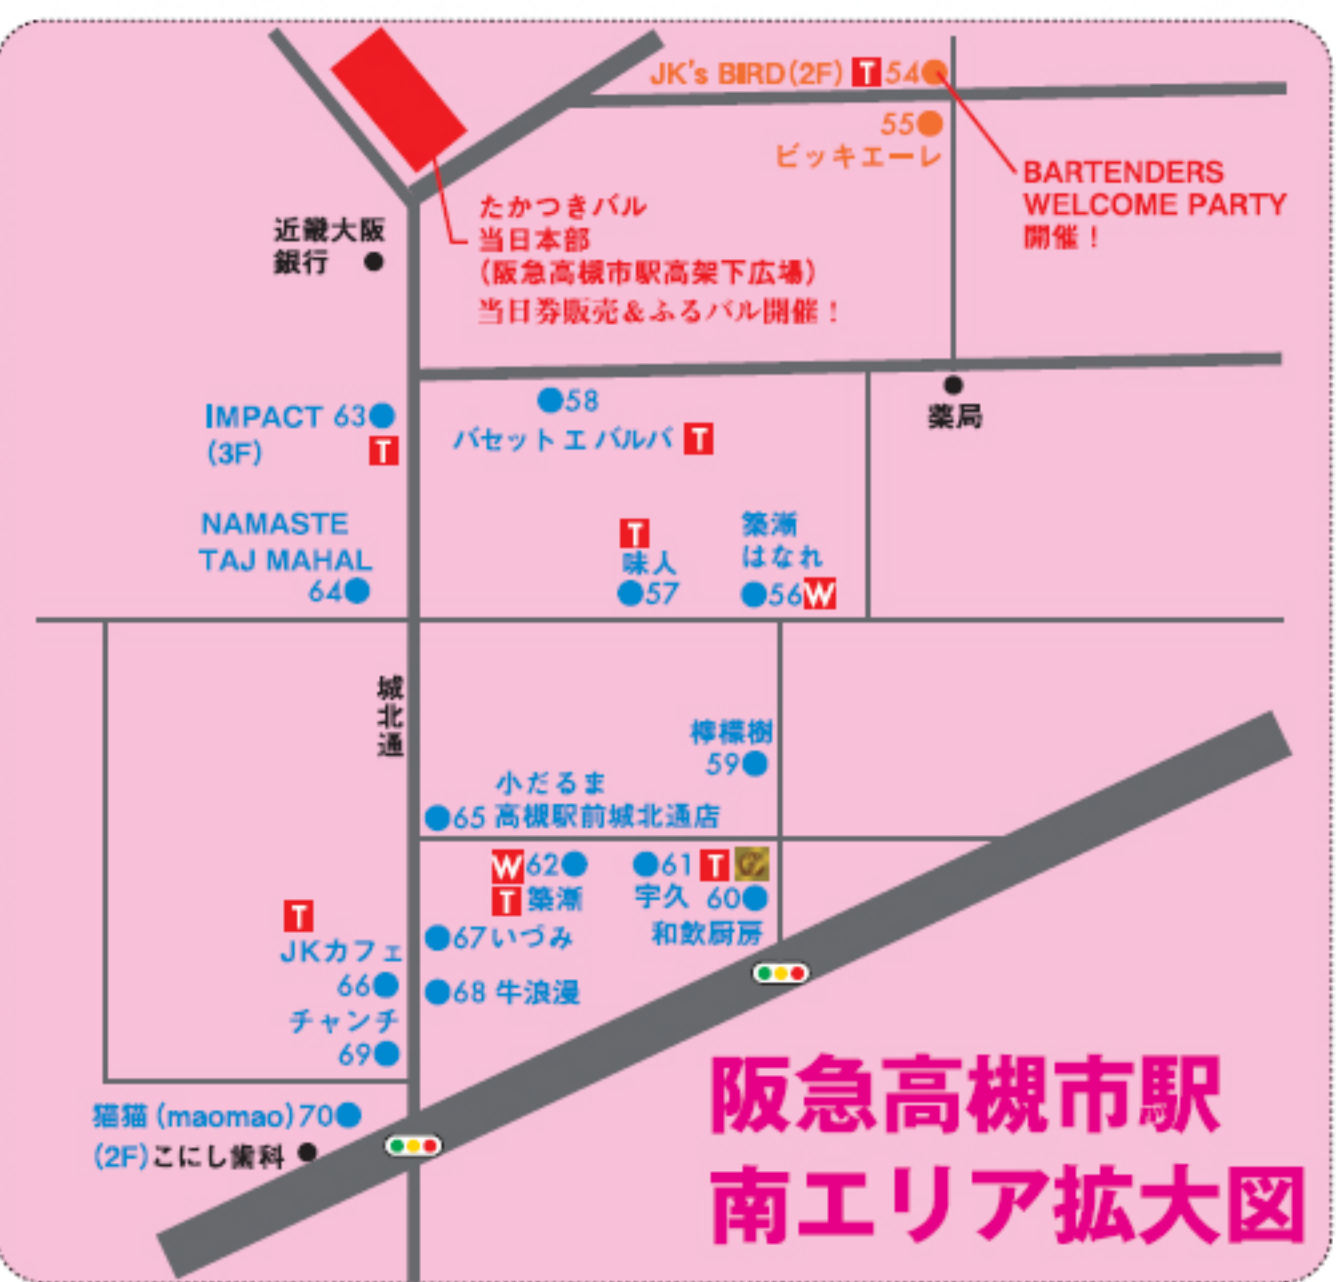

この付近まで
アクトアモーレ
JR高槻駅より
徒歩8分

この付近まで
アクトアモーレ
JR高槻駅より
徒歩5分

阪急高槻市駅
南エリア拡大図

たかつきバル
当日本部
(阪急高槻市駅高架下広場)
当日券販売&ふるバル開催!

右上拡大図へ

[アイコンの説明]

- T** 前売りチケット販売店になります。※無くなり次第終了
- W** ダブルチケット対象店舗になります。
バルチケット半券2枚で1つのバルメニューの提供となります。
- 地元「寿酒造」の「國乃長ビール 蔵アンバー/蔵ケルシュ」を
ドリンク提供する店舗になります。
※無くなり次第終了 (店舗番号 20 cafe & diner PLUTO)
- 地元「清鶴酒造」の「百五十八年目乃お酒」を
ドリンク提供する店舗になります。
(店舗番号 61 蟬鯖人酒 宇久)